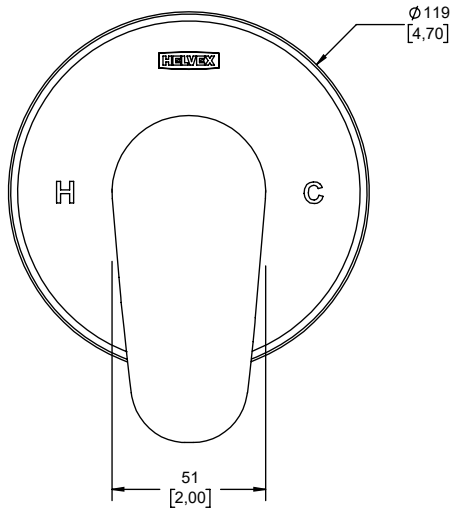

Century E-708

Monomando para Regadera o Tina sin Desviador

Garantía de Calidad

Hoja de Especificaciones Técnicas

CARACTERÍSTICAS DEL PRODUCTO:

Monomando para regadera o tina sin desviador con cartucho cerámico de 40 mm.
Incluye una caja de instalación rápida con nivel de profundidad, nivel de burbuja para nivelar en el plano horizontal y vertical, conexiones hembra roscadas para eliminar fugas de conexión.
La caja se puede instalar de dorso contra dorso.
La forma cuadrada de la caja de instalación permite cortes en ángulo recto.
Cuerpo de latón, bajo en plomo.

La vigencia de la garantía inicia a partir de la fecha de entrega del producto al consumidor indicada en la Póliza de Garantía.

INSTALACIÓN:

Conexión interna de 1/2" - 14 NPT para agua fría (azul)
Conexión interna de 1/2" - 14 NPT para agua caliente (rojo)
Conexión interna de 1/2" - 14 NPT de salida (negro)
(RI) Rango de instalación 13 mm.

PRESIÓN DE TRABAJO:

Pmin. = 0,8 kg/cm²
Pmax. = 6,0 kg/cm²

OPERACIÓN:

Para abrir el flujo del agua, levante el maneral.
Para el agua caliente gire el maneral hacia la izquierda y para el agua fría gire hacia la derecha.

whatsapp: 55 80 71 74 54
refacciones@helvex.com.mx
www.refaccioneshelvex.com.mx

Medidas Referenciales

mm
[pulgadas]

NOTAS:

Instale el producto de acuerdo a la Guía de Instalación.

Los productos ilustrados pueden sufrir cambios sin previo aviso en su aspecto o partes, como resultado de los procesos de mejora continua al que están sujetos, sin implicar mayor responsabilidad de la fábrica.