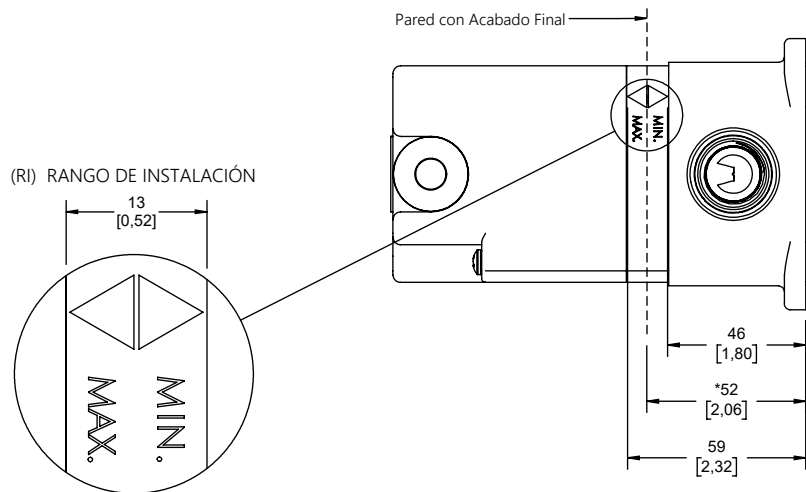

Century E-708

Monomando para Regadera o Tina sin Desviador

Garantía de Calidad

Hoja de Especificaciones Técnicas

CARACTERÍSTICAS DEL PRODUCTO:

Monomando para regadera o tina sin desviador con cartucho cerámico de 40 mm.
Incluye una caja de instalación rápida con nivel de profundidad, nivel de burbuja para nivelar en el plano horizontal y vertical, conexiones hembra roscadas para eliminar fugas de conexión.
La caja se puede instalar de dorso contra dorso.
La forma cuadrada de la caja de instalación permite cortes en ángulo recto.
Cuerpo de latón, bajo en plomo.

La vigencia de la garantía inicia a partir de la fecha de entrega del producto al consumidor indicada en la Póliza de Garantía.

INSTALACIÓN:

Conexión interna de 1/2" - 14 NPT para agua fría (azul)
Conexión interna de 1/2" - 14 NPT para agua caliente (rojo)
Conexión interna de 1/2" - 14 NPT de salida (negro)
(RI) Rango de instalación 13 mm.

PRESIÓN DE TRABAJO:

Pmin. = 0,8 kg/cm²
Pmax. = 6,0 kg/cm²

OPERACIÓN:

Para abrir el flujo del agua, levante el maneral.
Para el agua caliente gire el maneral hacia la izquierda y para el agua fría gire hacia la derecha.

whatsapp: 55 80 71 74 54
refacciones@helvex.com.mx
www.refaccioneshelvex.com.mx

Medidas Referenciales

mm
[pulgadas]

NOTAS:

Instale el producto de acuerdo a la Guía de Instalación.

Los productos ilustrados pueden sufrir cambios sin previo aviso en su aspecto o partes, como resultado de los procesos de mejora continua al que están sujetos, sin implicar mayor responsabilidad de la fábrica.