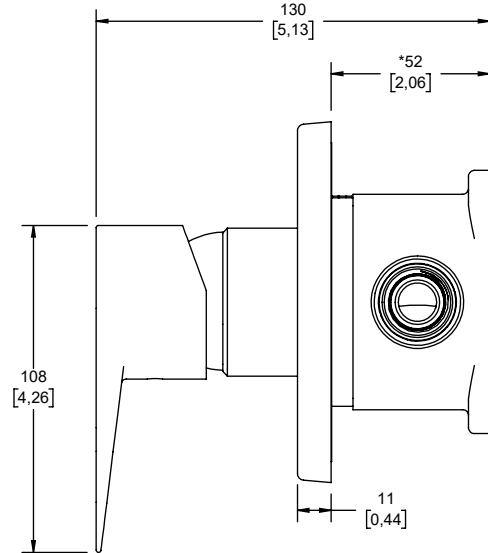

Century E-708

Monomando para Regadera o Tina sin Desviador

Garantía de Calidad

Hoja de Especificaciones Técnicas

CARACTERÍSTICAS DEL PRODUCTO:

Monomando para regadera o tina sin desviador con cartucho cerámico de 40 mm.
Incluye una caja de instalación rápida con nivel de profundidad, nivel de burbuja para nivelar en el plano horizontal y vertical, conexiones hembra roscadas para eliminar fugas de conexión.
La caja se puede instalar de dorso contra dorso.
La forma cuadrada de la caja de instalación permite cortes en ángulo recto.
Cuerpo de latón, bajo en plomo.

La vigencia de la garantía inicia a partir de la fecha de entrega del producto al consumidor indicada en la Póliza de Garantía.

INSTALACIÓN:

Conexión interna de 1/2" - 14 NPT para agua fría (azul)
Conexión interna de 1/2" - 14 NPT para agua caliente (rojo)
Conexión interna de 1/2" - 14 NPT de salida (negro)
(RI) Rango de instalación 13 mm.

PRESIÓN DE TRABAJO:

Pmin. = 0,8 kg/cm²
Pmax. = 6,0 kg/cm²

OPERACIÓN:

Para abrir el flujo del agua, levante el maneral.
Para el agua caliente gire el maneral hacia la izquierda y para el agua fría gire hacia la derecha.

whatsapp: 55 80 71 74 54
refacciones@helvex.com.mx
www.refaccioneshelvex.com.mx

Medidas Referenciales

mm
[pulgadas]

NOTAS:

Instale el producto de acuerdo a la Guía de Instalación.

Los productos ilustrados pueden sufrir cambios sin previo aviso en su aspecto o partes, como resultado de los procesos de mejora continua al que están sujetos, sin implicar mayor responsabilidad de la fábrica.