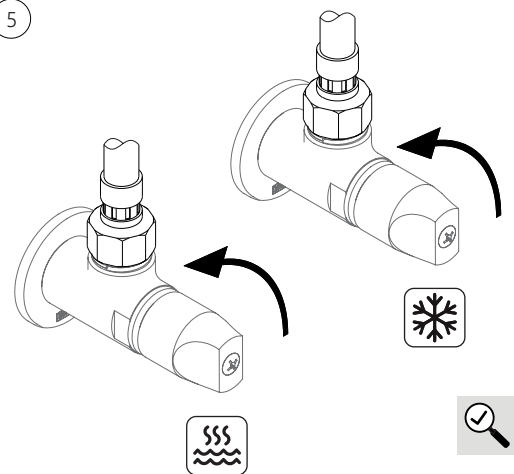

Visite nuestras páginas www.helvex.com.mx para México y www.helvex.com para el mercado Internacional.

Medidas de Instalación

Para placas barrene de acuerdo a las distancias que se muestran en la figura.

* Medidas Recomendadas

1

2

3

4

5

Operación

6

14

Instalación de la Contra

Para lavabo con rebosadero.

Para lavabo sin rebosadero.

Posición del inserto.

Para lavabo sin rebosadero.

céspol (no incluido)

Operación de la Contra