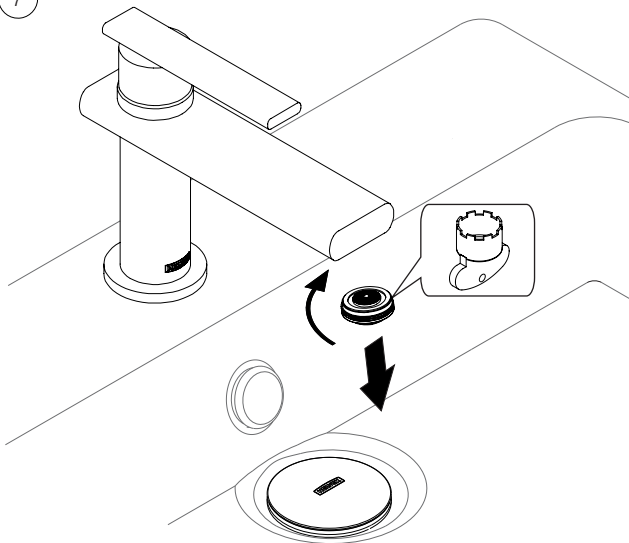

Mantenimiento del Aireador

7