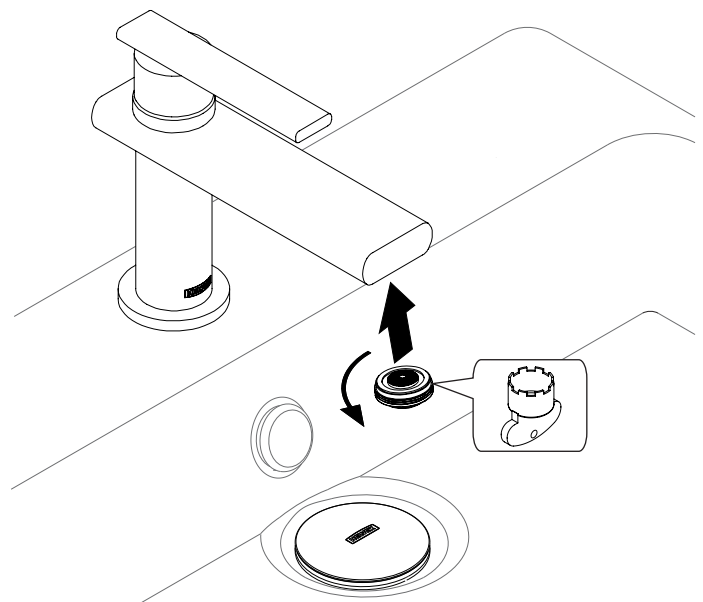

Operación

6

Mantenimiento del Aireador

7

8