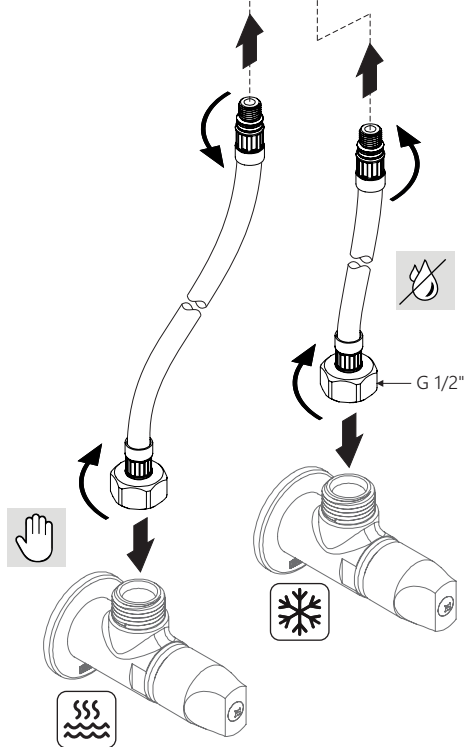

Visite nuestras páginas www.helvex.com.mx para México y www.helvex.com para el mercado Internacional.

Medidas de Instalación

Para placas barrene de acuerdo a las distancias que se muestran en la figura.

* Medidas Recomendadas

1

2

3

4

5

Operación

6

14

Instalación de la Contra

Para lavabo con rebosadero.

Para lavabo sin rebosadero.

Posición del inserto.

Para lavabo sin rebosadero.

céspol (no incluido)

Operación de la Contra