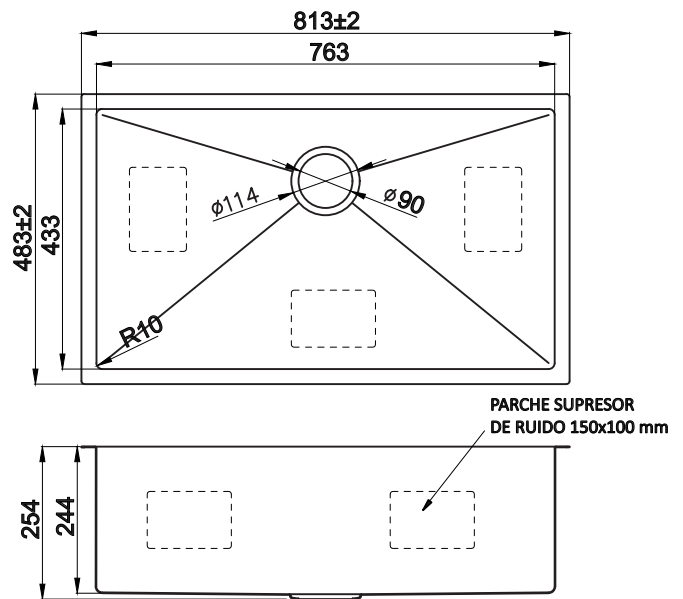

Estas dimensiones son nominales y están sujetas a cambios sin previo aviso.

LÍNEA DE ATENCIÓN 33 3812 4701

o contáctenos por correo en:
info@kelehome.com
servicioalcliente@kelehome.com

Si usted desea conocer nuestra línea completa de productos ingrese a kelehome.com