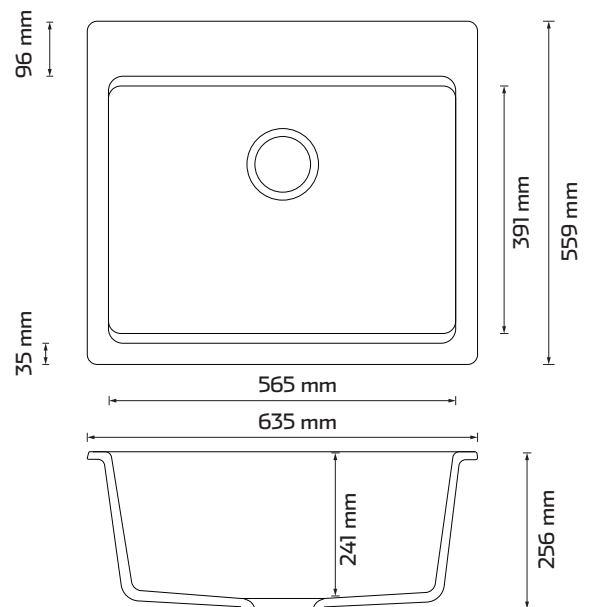

Estas dimensiones son nominales y están sujetas a cambios sin previo aviso.

LÍNEA DE ATENCIÓN 33 3812 4701

o contáctenos por correo en:
info@kelehome.com
servicioalcliente@kelehome.com

Si usted desea conocer nuestra línea completa de productos ingrese a kelehome.com