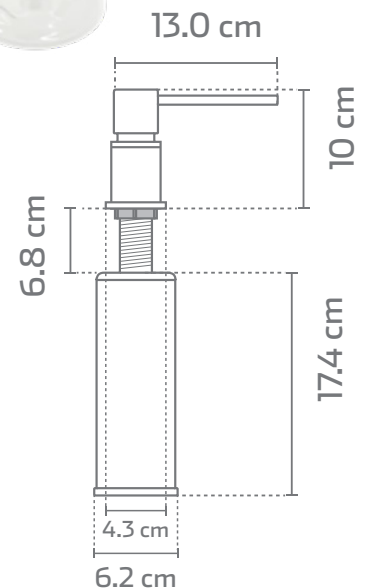

Estas dimensiones son nominales y están sujetas a cambios sin previo aviso.

Técnica

Originales

LÍNEA DE ATENCIÓN 33 3812 4701

o contáctenos por correo en:
servicioalcliente@kelehome.com

Si usted desea conocer nuestra línea completa de productos ingrese a kelehome.com