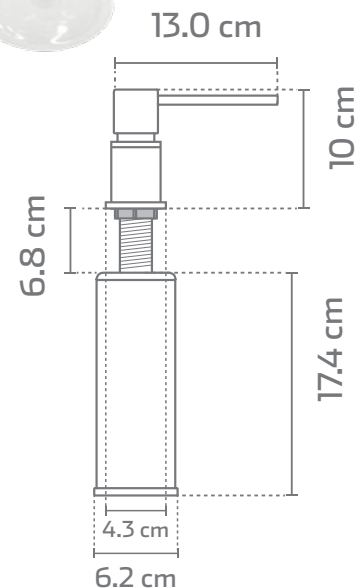

Estas dimensiones son nominales y están sujetas a cambios sin previo aviso.

Técnica

Originales

LÍNEA DE ATENCIÓN 33 3812 4701

o contáctenos por correo en:
servicioalcliente@kelehome.com

Si usted desea conocer nuestra línea completa de productos ingrese a kelehome.com