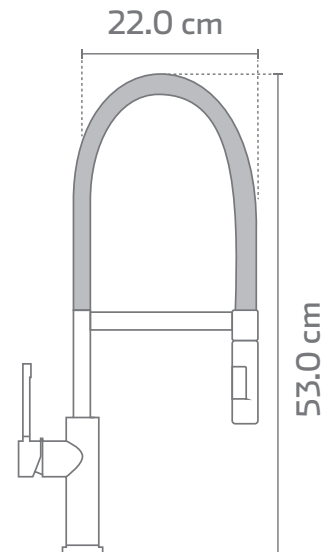

MODELO
KSS1215-BL

DESCRIPCIÓN

Mezcladora monomando cuello flexible para fregadero.
Cuerpo redondo. Cuello de silicona color negro.
Cabezal con doble función.
Construida en Acero Inoxidable 304.

DIMENSIONES

Ancho 220 mm.
Altura 530 mm.

FUNCIÓN

Presión a
regadera

Presión a
chorro

PSI recomendado
40 a 60

ACABADOS

Acero
Inoxidable

Estas dimensiones son nominales y están sujetas a cambios sin previo aviso.