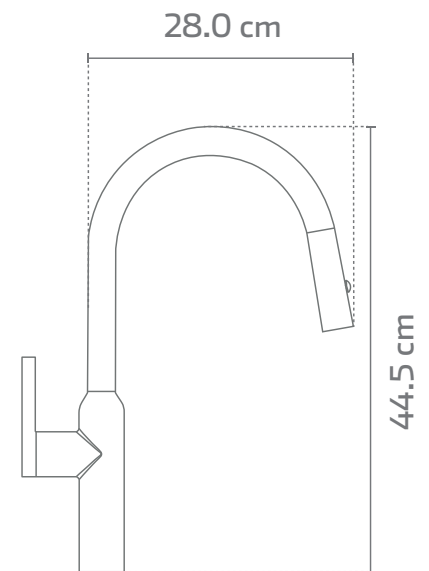

### DESCRIPCIÓN

Mezcladora monomando para fregadero. Cuerpo redondo. Cuello alto. Cabezal doble función. Construida en Acero Inoxidable 304. Acabado Rose Gold PVD+Nano.

### DIMENSIONES

Ancho 280 mm.  
Altura 445 mm.

### FUNCIÓN

Presión a regadera

Presión a chorro

**PSI** recomendado  
40 a 60

### ACABADOS

Rose Gold

Estas dimensiones son nominales y están sujetas a cambios sin previo aviso.