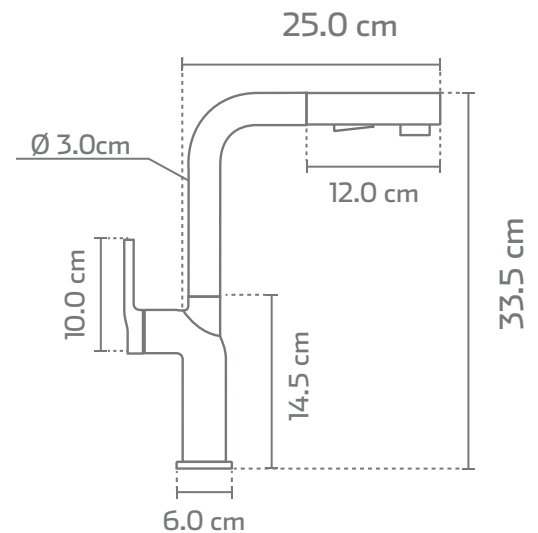

MODELO
KSS1236B-GD

DESCRIPCIÓN

Mezcladora monomando extraíble para fregadero.
Cuello alto rectangular.
Cabezal con doble función.
Construida en Acero Inoxidable 304.
Acabado Dorado PVD (Gold).

DIMENSIONES

Ancho 250 mm.
Altura 335 mm.
Diámetro del Cuerpo 60 mm.

FUNCIÓN

Presión a regadera

Presión a chorro

PSI recomendado
40 a 60

ACABADOS

Gold

Estas dimensiones son nominales y están sujetas a cambios sin previo aviso.