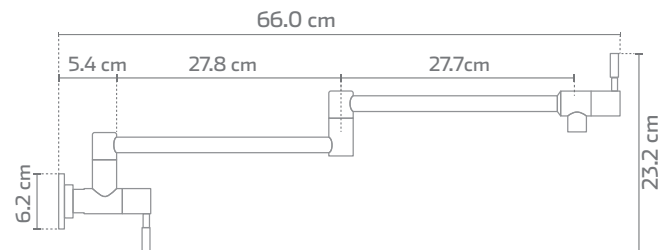

MODELO
KSS2001

DESCRIPCIÓN

Mezcladora pot filler para muro.
Cuerpo telescópico. Con doble control de cierre y apertura.
Construida en Acero Inoxidable 304.

DIMENSIONES

Ancho Extendido 660 mm.
Ancho Contraído 352 mm.
Altura 232 mm.
Diámetro del Cuerpo 62 mm.

FUNCIÓN

Presión a chorro

PSI recomendado
40 a 60

ACABADOS

Acero
Inoxidable

Estas dimensiones son nominales y están sujetas a cambios sin previo aviso.

GARANTÍA

Garantía de 10 años en el funcionamiento