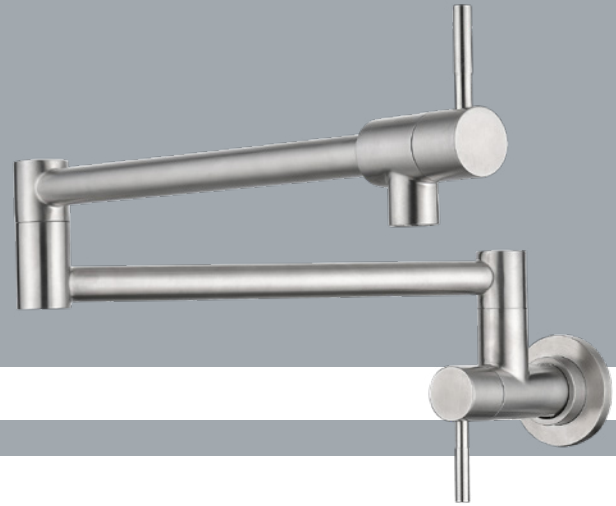

MODELO
KSS2001

DESCRIPCIÓN

Mezcladora pot filler para muro.
Cuerpo telescópico. Con doble control de cierre y apertura.
Construida en Acero Inoxidable 304.

DIMENSIONES

Ancho Extendido 660 mm.
Ancho Contraído 352 mm.
Altura 232 mm.
Diámetro del Cuerpo 62 mm.

FUNCIÓN

Presión a chorro

PSI recomendado
40 a 60

ACABADOS

Acero
Inoxidable

Estas dimensiones son nominales y están sujetas a cambios sin previo aviso.

GARANTÍA

Garantía de 10 años en el funcionamiento