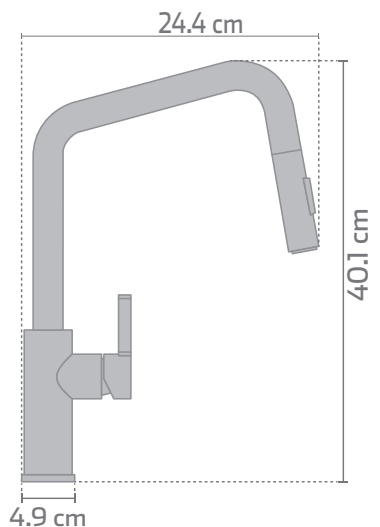

Estas dimensiones son nominales y están sujetas a cambios sin previo aviso.

GARANTÍA

Garantía de 10 años en el funcionamiento

- Acero cepillado: De por vida en condiciones de uso doméstico y limpieza normales y correctos*.
- 2 años de garantía en acabados: Negro Mate, Black Gun, Rose Gold y Gold.

CUIDADOS

Para limpiar este producto sólo utilice una tela suave humedecida con agua y luego secar. INTERDEMEX le recomienda simplemente secar su mezcladora con una tela suave y seca después de utilizarla, así conservará el buen estado y la presentación de esta.

- -El filtro del aireador se debe limpiar periódicamente, sugerimos utilizar un cepillo pequeño.
- -Nunca utilizar en la limpieza de este producto: artículos cortantes, fibras, lijas, detergentes, líquidos para limpieza de baños o pisos, solventes, polvos o líquidos abrasivos, pues dañan el acabado irreversiblemente.

No dejar el producto sin limpiar por periodos largos de tiempo.

LÍNEA DE ATENCIÓN 33 3812 4701

o contáctenos por correo en:
servicioalcliente@kelehome.com

Si usted desea conocer nuestra línea completa de productos ingrese a kelehome.com