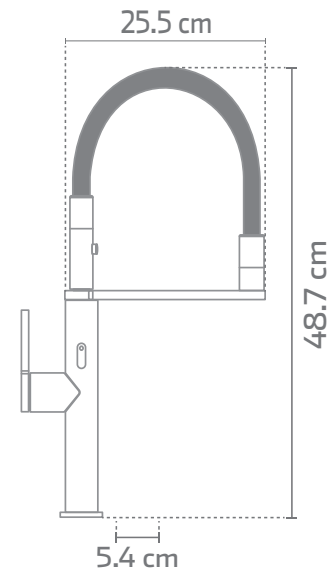

MODELO
KSS2201

DESCRIPCIÓN

Mezcladora monomando cuello flexible, y reversible, para fregadero.
Cuerpo redondo. Cuello alto de manguera.
Cabezal con doble función.
Construida en Acero Inoxidable 304.

DIMENSIONES

Ancho 220 mm.
Altura 487 mm.
Diámetro del Cuerpo 54 mm.

FUNCIÓN

Presión a regadera

Presión a chorro

PSI recomendado
40 a 60

ACABADOS

Acero
Inoxidable

Black Gun