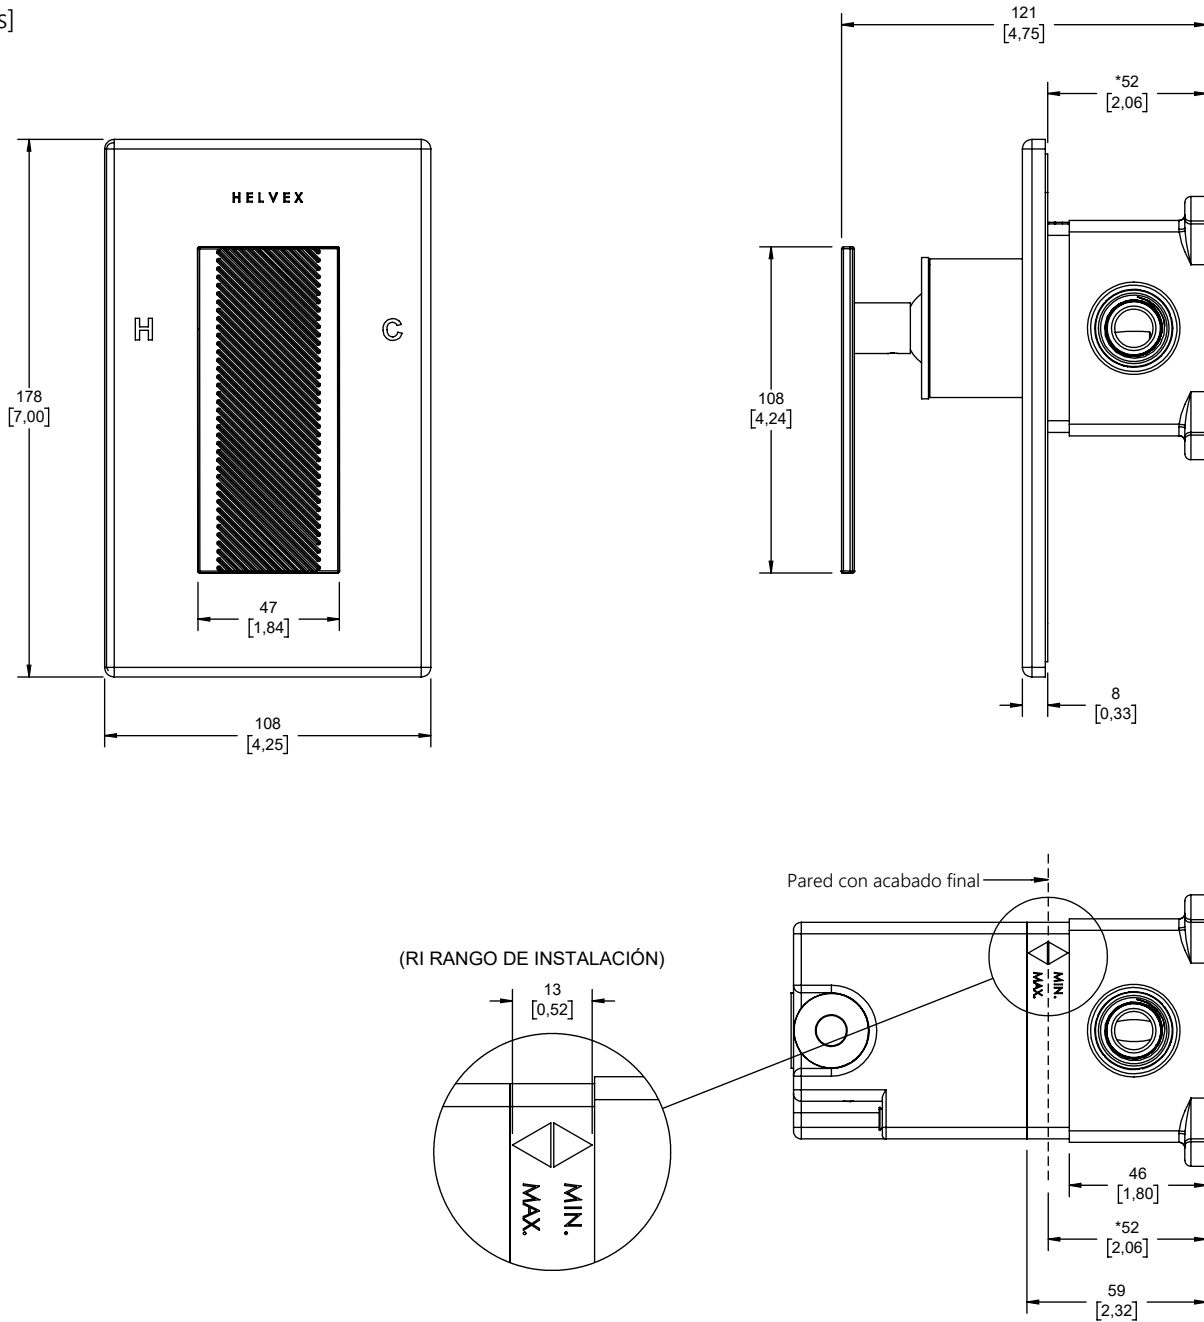

Medidas Referenciales
mm
[pulgadas]

NOTAS:

Instale el producto de acuerdo a la Guía de Instalación.

Los productos ilustrados pueden sufrir cambios sin previo aviso en su aspecto o partes, como resultado de los procesos de mejora continua al que están sujetos, sin implicar mayor responsabilidad de la fábrica.

Visite nuestras páginas www.helvex.com.mx para México y www.helvex.com para el mercado internacional.

Asesoría y Servicio Técnico:
(20) 55 53 33 94 31
servicio.tecnico@helvex.com.mx

Refacciones Originales:
(52) 55 53 33 94 21
(52) 55 53 33 94 00
Ext. 5313, 5068, 4815

whatsapp: 55 80 71 74 54
refacciones@helvex.com.mx
www.refaccioneshelvex.com.mx