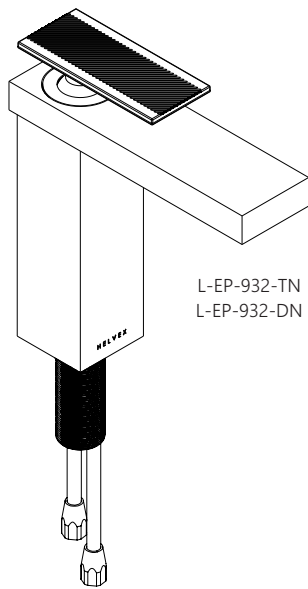

Máxima

L-EP-932-TN, L-EP-932-DN

Monomando para Lavabo Limited, Incluye
Contra de Push

L-EP-933-TN, L-EP-933-DN

Monomando Alto para Lavabo Limited, Incluye
Contra de Push

HELVEX

Agradecemos su elección por los productos HELVEX.
Garantizamos que nuestro producto excederá sus mas
altas expectativas; su funcionalidad, estética, durabilidad y
respaldo le otorgarán plena satisfacción por años,
reflejando nuestro compromiso con la calidad, innovación
y el cuidado por el medio ambiente.