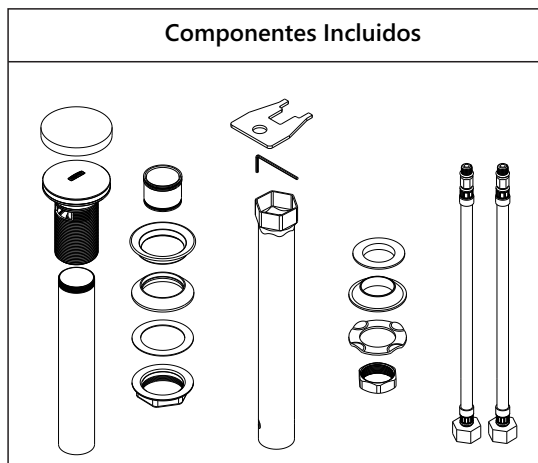

Acabados:

DN Duna
TN Titanium

Herramientas y Materiales Requeridos

No incluidos

Componentes Incluidos

Información

Manualmente

Reensamblar