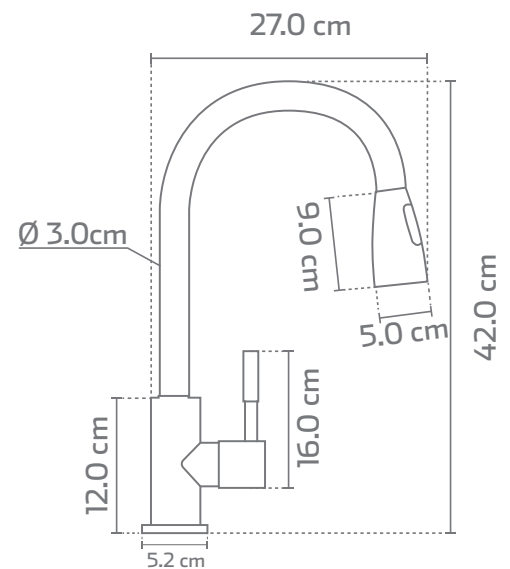

MODELO
KSS1231

DESCRIPCIÓN

Mezcladora monomando de cuello alto de manguera flexible. Para fregadero. Cuerpo redondo. Cabezal doble función. Construida en Acero Inoxidable 304.

DIMENSIONES

Ancho 270 mm.
Altura 420 mm.
Diámetro del Cuerpo 52 mm.

FUNCIÓN

Presión a regadera

Presión a chorro

PSI recomendado
40 a 60

ACABADOS

Acero
Inoxidable

Negro
Mate

Estas dimensiones son nominales y están sujetas a cambios sin previo aviso.