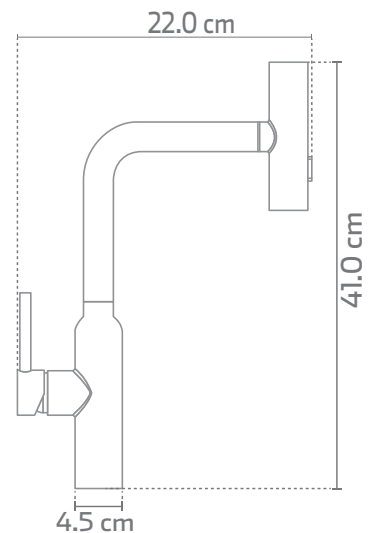

MODELO
KSS2141

DESCRIPCIÓN

Mezcladora monomando para fregadero.
Con efecto cascada, con cabezal giratorio.
Construida en Acero Inoxidable 304.

DIMENSIONES

Ancho 220mm.
Altura 574 mm.
Diámetro del Cuerpo 45 mm.

FUNCIÓN

Waterfall
(Cascada)

Presión a
chorro

Aspersor

PSI recomendado
40 a 60

ACABADOS

Acero
Inoxidable

Black Gun