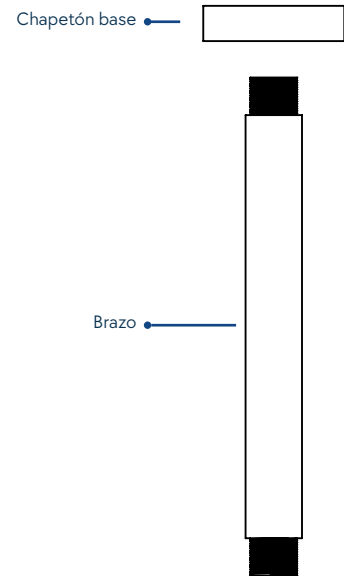

Hecho en china

Contenido:

- Brazo
- Chapetón base

INSTRUCCIONES

Instrucciones:

- 1.-Colocar cinta selladora (no incluida) en la rosca del brazo que va hacia el muro.
- 2.- Colocar el chapetón sobre el brazo y enroscar el brazo al conector del muro previamente instalado.