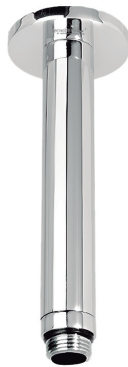

CARACTERÍSTICAS

- Acero Inoxidable 304
- Cuerda NPT de 1/2"

BRAZO PARA REGADERA A TECHO

ACABADOS:

TB23.211 Cromo	TB23.211NEGRO Negro Mate	TB23.211GO Gris Oxford	TB23.211CG Champaña	TB23.211BG Brushed Gold
				

Línea

BRAZOS Y REGADERAS

FÁCIL LIMPIEZA

FÁCIL INSTALACIÓN

LIMPIEZA

Es muy importante seguir las instrucciones para conservar el acabado del producto en perfecto estado:

Utilice únicamente un paño limpio para quitar el exceso de agua.