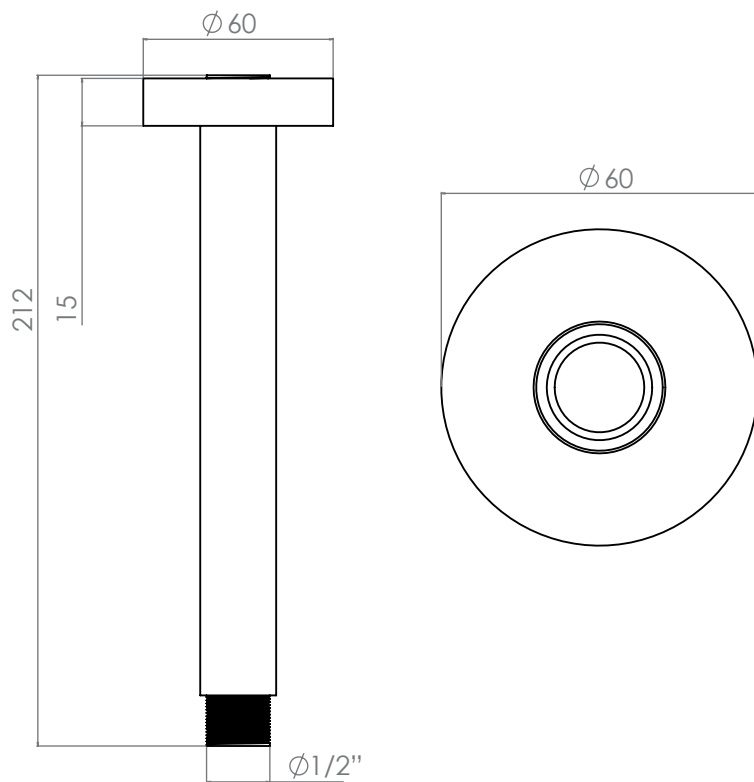

Hecho en china

Contenido:

- Brazo
- Chapetón base

INSTRUCCIONES

Instrucciones:

- 1.-Colocar cinta selladora (no incluida) en la rosca del brazo que va hacia el muro.
- 2.- Colocar el chapetón sobre el brazo y enroscar el brazo al conector del muro previamente instalado.