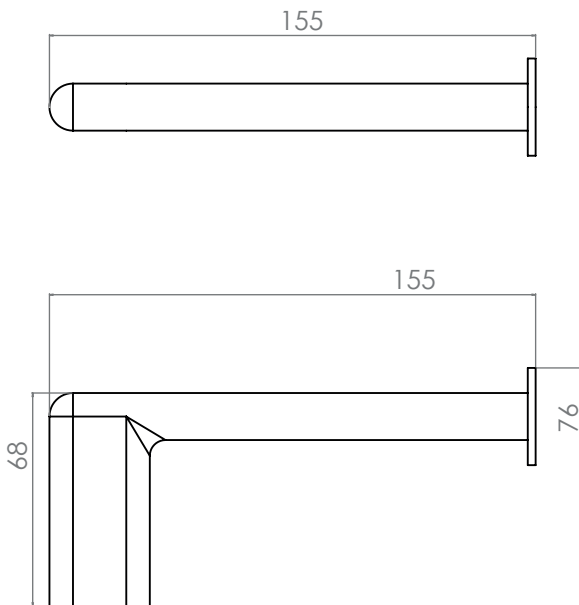

Hecho en china