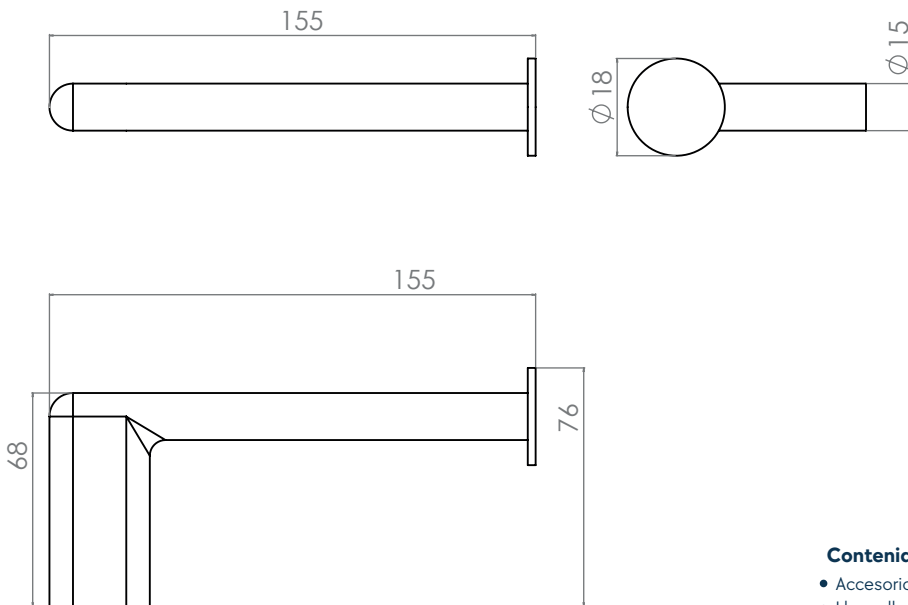

Hecho en china

Chasis de montaje

Taquete comercial
(2 pzas)

Opresor (2 pzas)

Tornillo comercial
(2 pzas)

Contenido:

- Accesorio
- Llave allen
- Tornillos (2pzas)
- Taquetes (2pzas)

INSTRUCCIONES

Instrucciones:

1.- Quite el opreso y retire el chasis de montaje. Coloque el chasis sobre el muro, ayúdate de un nivel.

2.- Marque los puntos en el muro y con ayuda de un taladro perforo e inserte los taquetes, coloque el chasis de montaje en la superficie y sujete con tornillos.

3.- Coloque el accesorio al chasis y asegure apretando el opreso con ayuda de la llave allen.