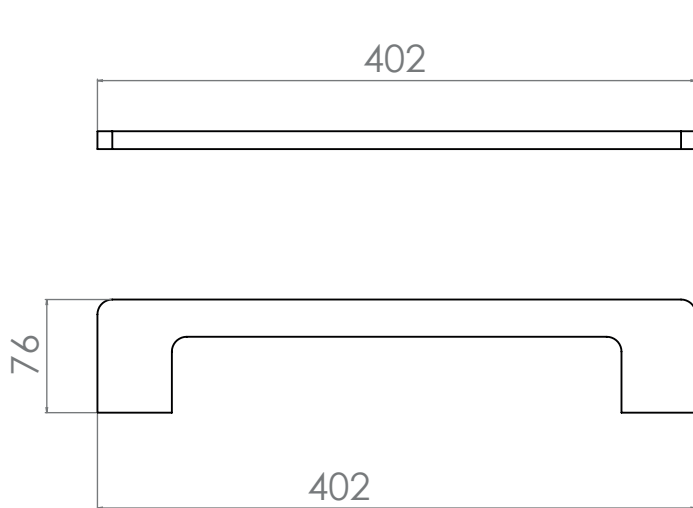

Hecho en china

Contenido:

- Accesorio
- Llave allen
- Tornillos (4pzas)
- Taquetes (4pzas)

INSTRUCCIONES

Instrucciones:

1.- Quite el opreso y retire el chasis de montaje. Coloque el chasis sobre el muro, ayúdate de un nivel.

2.- Marque los puntos en el muro y con ayuda de un taladro perforo e inserte los taquetes, coloque el chasis de montaje en la superficie y sujete con tornillos.

3.- Coloque el accesorio al chasis y asegure apretando el opreso con ayuda de la llave allen.