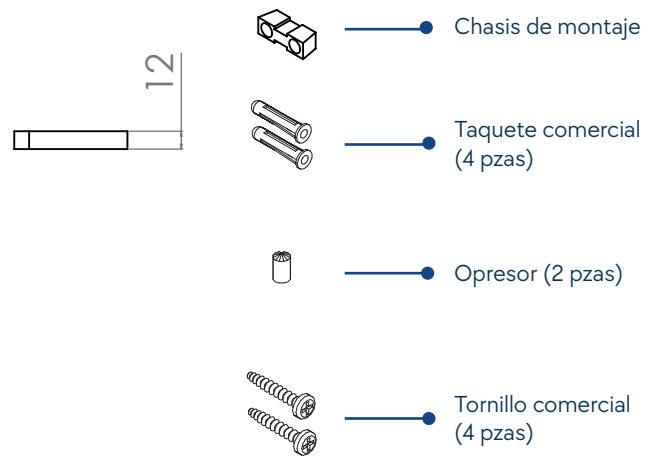

CARACTERÍSTICAS

- Acero inoxidable/ metálico
- Sistema de fijación a pared

TOALLERO DE BARRA CORTO

ACABADOS:

TB70.439

Cromo

TB71.439NM

Negro Mate

Para hacer efectiva su garantía el consumidor deberá mandar imagen del defecto y presentar el producto con la garantía y el comprobante de compra.

FECHA COMPRA: _____

Hecho en china

Contenido:

- Accesorio
- Llave allen
- Tornillos (4pzas)
- Taquetes (4pzas)