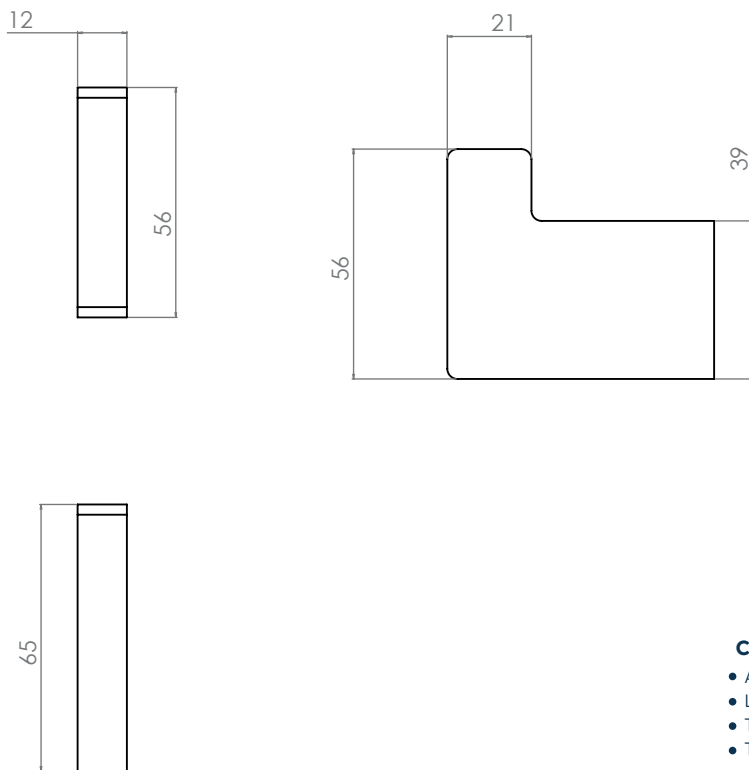

Hecho en china