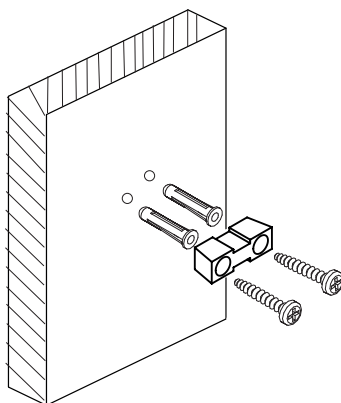

INSTRUCCIONES

Instrucciones:

1.- Quite el opreso y retire el chasis de montaje. Coloque el chasis sobre el muro, ayúdate de un nivel.

2.- Marque los puntos en el muro y con ayuda de un taladro perforo e inserte los taquetes, coloque el chasis de montaje en la superficie y sujete con tornillos.