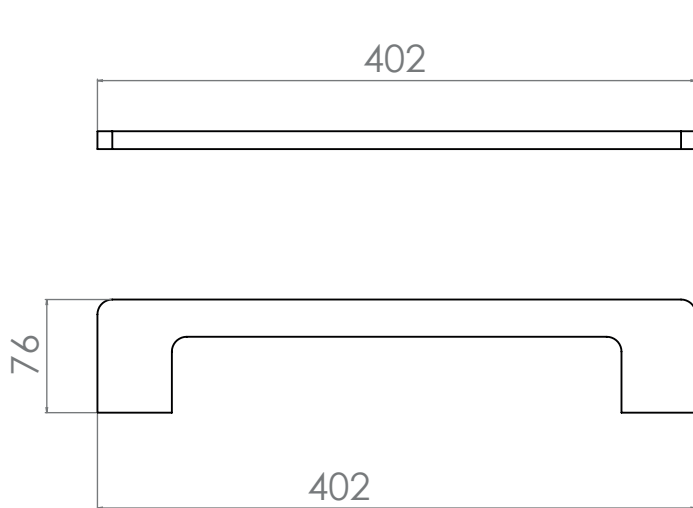

Hecho en china