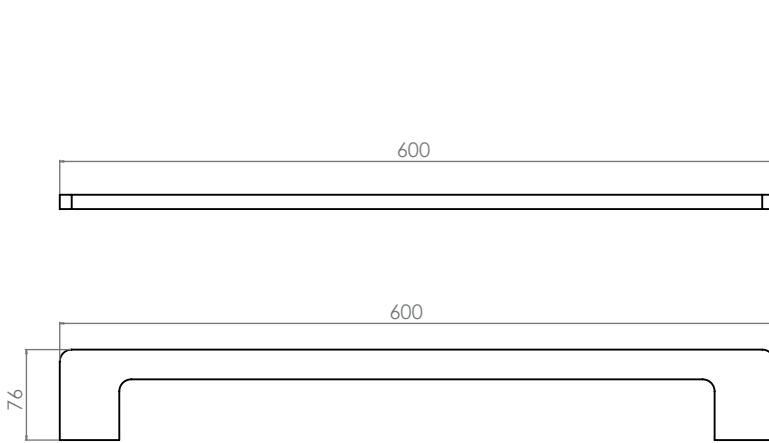

Hecho en china