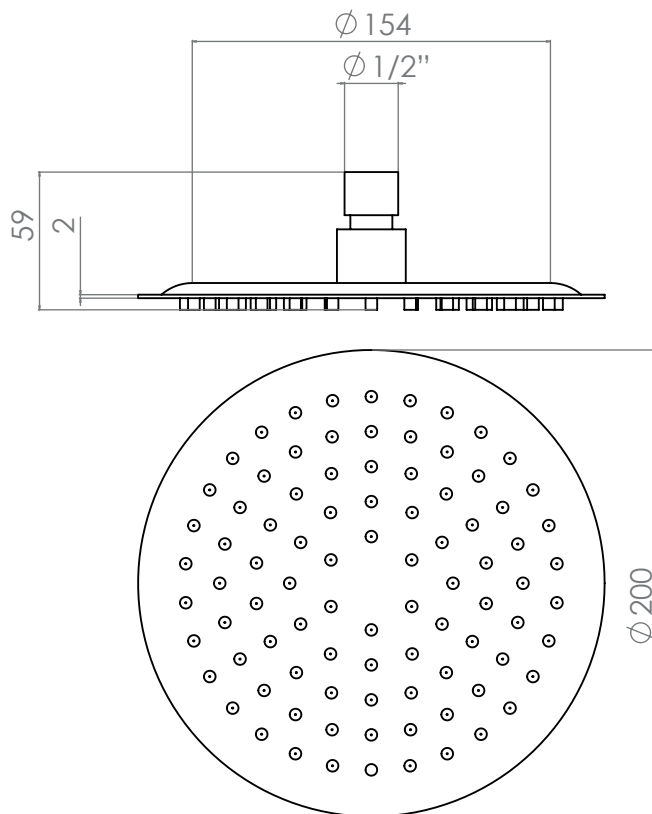

Hecho en china

*VISTA LATERAL

Contenido:

- Regadera redonda

INSTRUCCIONES

Recomendaciones:

Antes de conectar el producto, asegúrese de limpiar las líneas de agua para evitar filtraciones de impurezas que dañen el funcionamiento del producto.

Instrucciones:

- 1.- Enrosque la regadera al brazo previamente instalado.

BRAZO NO INCLUIDO.

La altura de la regadera dependerá de la construcción arquitectónica