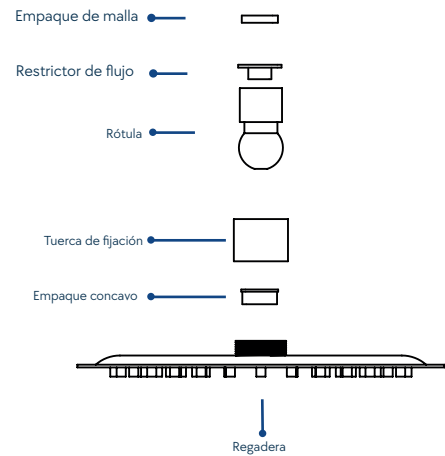

RELACIÓN ALTURA - PRESIÓN

Cada metro de altura equivale a 0.1kg/cm<sup>2</sup>

LIMPIEZA

Es muy importante seguir las instrucciones para conservar el acabado del producto en perfecto estado:

Utilice únicamente un paño limpio para quitar el exceso de agua.

Para hacer efectiva su garantía el consumidor deberá mandar imagen del defecto y presentar el producto con la garantía y el comprobante de compra.

FECHA COMPRA: \_\_\_\_\_

Hecho en china

\*VISTA LATERAL

**Contenido:**

- Regadera redonda

INSTRUCCIONES

**Recomendaciones:**

Antes de conectar el producto, asegúrese de limpiar las líneas de agua para evitar filtraciones de impurezas que dañen el funcionamiento del producto.

**Instrucciones:**

- 1.- Enrosque la regadera al brazo previamente instalado.

**BRAZO NO INCLUIDO.**

La altura de la regadera dependerá de la construcción arquitectónica