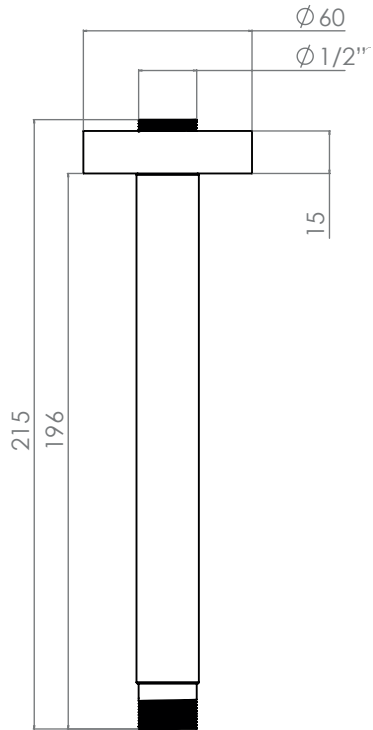

Chapetón base

Brazo

Contenido:

- Brazo
- Chapetón base

INSTRUCCIONES

Instrucciones:

- 1.-Colocar cinta selladora (no incluida) en la rosca del brazo que va hacia el muro.
- 2.- Colocar el chapetón sobre el brazo y enroscar el brazo al conector del muro previamente instalado.